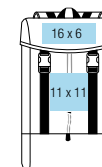

bg 618

BagBase.com

24

bg 618

SAC À DOS URBAN UTILITY

Polyester 900D

Étiquette détachable TearAway, facile à ré-étiqueter

Un style urbain raffiné

Compartiment matelassé pour ordinateur portable

Pochette interne pour objets de valeur

Dos matelassé

Fermeture par cordon

Bandoulières matelassées ajustables

Poignée de transport

Dimensions: 28 x 45 x 18 cm

Volume: 20 litres

25