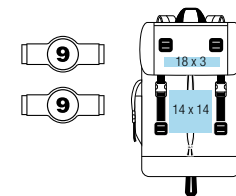

bg 620

BagBase.com

26

bg 620

SAC À DOS URBAN EXPLORER

Polyester 600D - haute densité
Étiquette détachable TearAway,
facile à ré-étiqueter
Style héritage
Détails en PU
Fermeture par cordon
Poche zippée dans le rabat
Poches étuis sur les côtés

Pochette interne plaquée
Dos matelassé
Bandoulières matelassées
ajustables
Poignée de transport
Dimensions: 32 x 49 x 17 cm
Volume: 27 litres

27