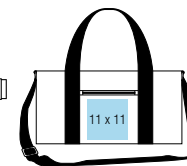

bg **140s**

MINI-SAC BARIL

Polyester 600D

Étiquette détachable TearAway, facile à ré-étiqueter

Poche étui à fermeture zippée

Bandoulière amovible ajustable

Poignées en toile

Dimensions: 40 x 20 x 20 cm

Volume: 12 litres

Black / Black

Black / Fuchsia

Classic Pink / White

Classic Red / Off White

French Navy / Off White

11

BagBase.com

SAC BANANE STUDIO

- 100% polyester - microfibras
- Étiquette détachable TearAway, facile à ré-étiqueter
- Toile de haute densité
- Ceinture ajustable avec fermeture sécurisée
- Grand compartiment principal à fermeture zippée
- Poche arrière zippée
- Dimensions: 38 x 14 x 8 cm
- Volume: 2,5 litres

- 100% polyester - microfibres
- Étiquette détachable TearAway, facile à ré-étiqueter
- Compartment principal avec fermeture zippée
- Poche frontale zippée
- Pochette externe plaquée
- Toile de haute densité
- Bandoulière amovible ajustable
- Poignées en toile
- Dimensions: 50 x 24 x 24 cm
- Volume: 20 litres